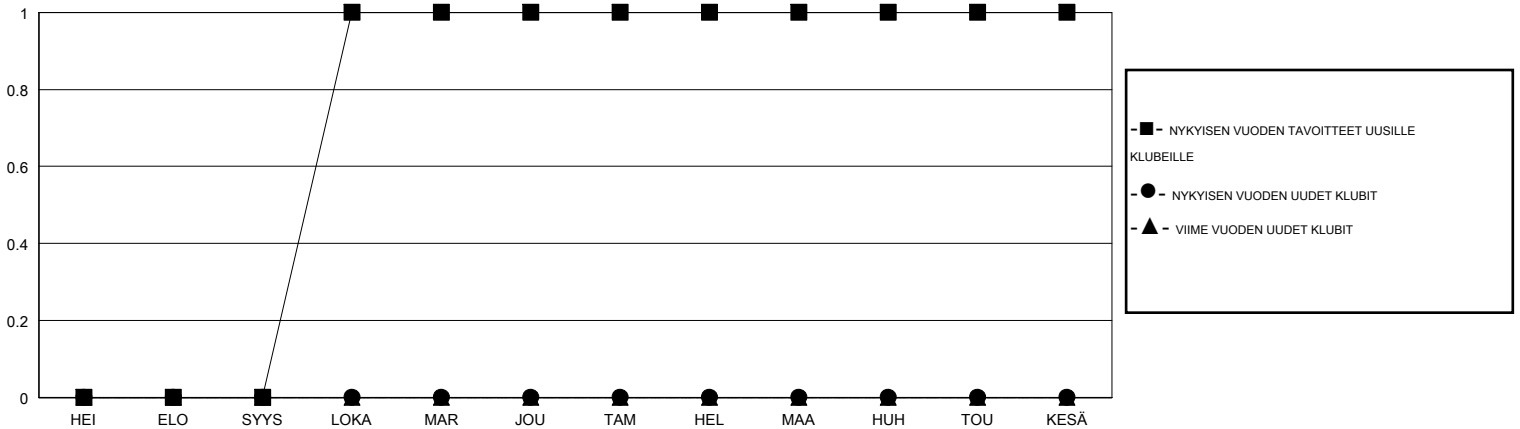

# MONTHLY MEMBERSHIP PROGRESS REPORT

District 107 N

Results as of: 3/31/2020

GMT:

SIJAINTI FINLAND

GMT VAALIPIIRI

Klubit				jäsenä			
TULOKSET 2019-2020				TULOKSET 2019-2020			
NELJÄNNES	UUDEN KLUBIN TAVOITE	UUDET KLUBIT	LOPETETUT KLUBIT	NELJÄNNES	JÄSENKASVUN NETTOTAVOITE	TOTEUTUNUT JÄSENKASVU	POISTETUT JÄSENET (mukaan lukien siirrot)
HEI/ELO/SYYS	0	0	0	HEI/ELO/SYYS	5	8	23
LOKA/MAR/JOU	1	0	1	LOKA/MAR/JOU	10	31	28
TAM/HEL/MAA	0	0	0	TAM/HEL/MAA	10	19	20
HUH/TOU/KESÄ	0	0	0	HUH/TOU/KESÄ	5	0	0

TAVOITTEET JA UUDET KLUBIT, KUMULATIIVINEN

TAVOITTEET JA JÄSENET, KUMULATIIVINEN

LAKKAUTETUT KLUBIT: 1

29 CLUBS OF 75 LISÄNNYT YHDEN TAI USEAMMAN UUTTA JÄSENTÄ

SUKUPUOLIJAKAUMA

MIES 1,291 (73.81%)  
NAINEN 458 (26.19%)