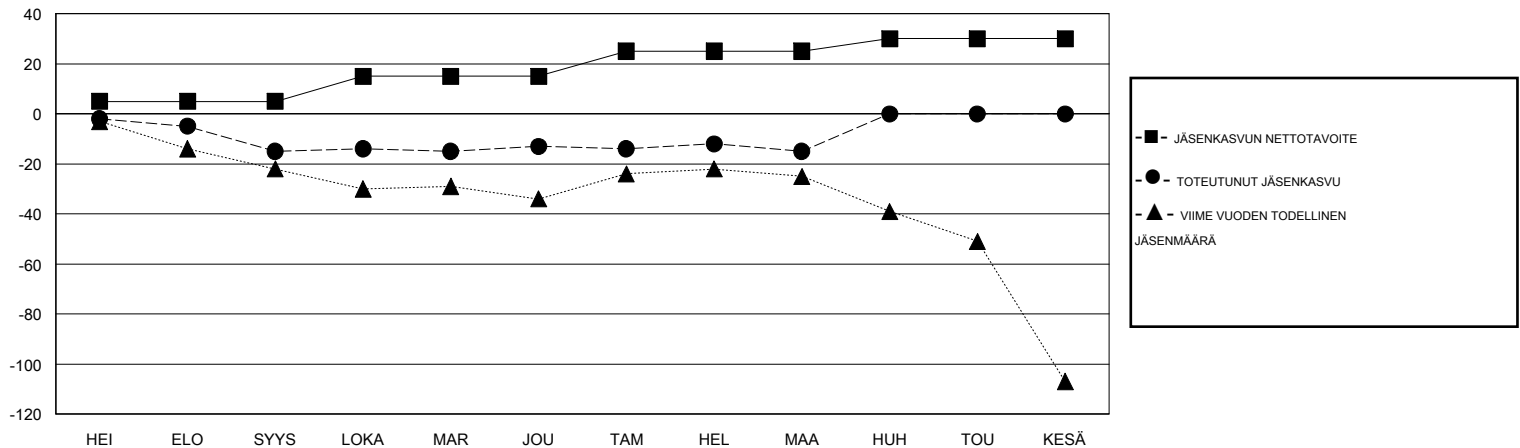

# MONTHLY MEMBERSHIP PROGRESS REPORT

District 107 N

Results as of: 3/31/2020

GMT:

SIJAINTI FINLAND

GMT VAALIPIIRI

Klubit				jäsenä			
TULOKSET 2019-2020				TULOKSET 2019-2020			
NELJÄNNES	UUDEN KLUBIN TAVOITE	UUDET KLUBIT	LOPETETUT KLUBIT	NELJÄNNES	JÄSENKASVUN NETTOTAVOITE	TOTEUTUNUT JÄSENKASVU	POISTETUT JÄSENET (mukaan lukien siirrot)
HEI/ELO/SYYS	0	0	0	HEI/ELO/SYYS	5	8	23
LOKA/MAR/JOU	1	0	1	LOKA/MAR/JOU	10	31	28
TAM/HEL/MAA	0	0	0	TAM/HEL/MAA	10	19	20
HUH/TOU/KESÄ	0	0	0	HUH/TOU/KESÄ	5	0	0

TAVOITTEET JA UUDET KLUBIT, KUMULATIIVINEN

TAVOITTEET JA JÄSENET, KUMULATIIVINEN

LAKKAUTETUT KLUBIT: 1

29 CLUBS OF 75 LISÄNNYT YHDEN TAI USEAMMAN UUTTA JÄSENTÄ

SUKUPUOLIJAKAUMA

MIES 1,291 (73.81%)  
NAINEN 458 (26.19%)